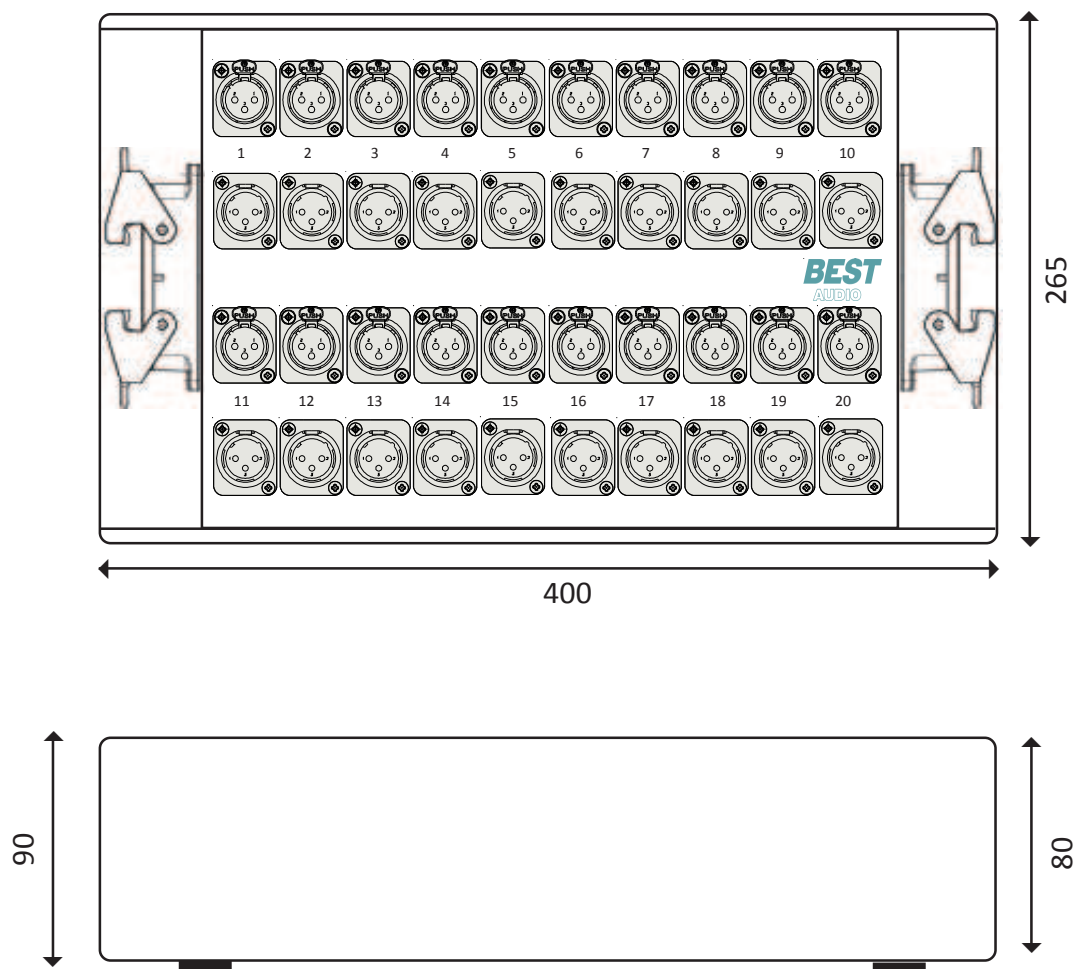

### B20 : Boitier de Scène

Dimensions en mm

Poids - 4.7 Kg

#### Fonctionnalités

Boitier de patch  
20 embases XLR Mâle Neutrik  
20 embases XLR Femelle Neutrik  
2 embases Harting 40 points Mâle  
Masse commune, Standard DISPATCH