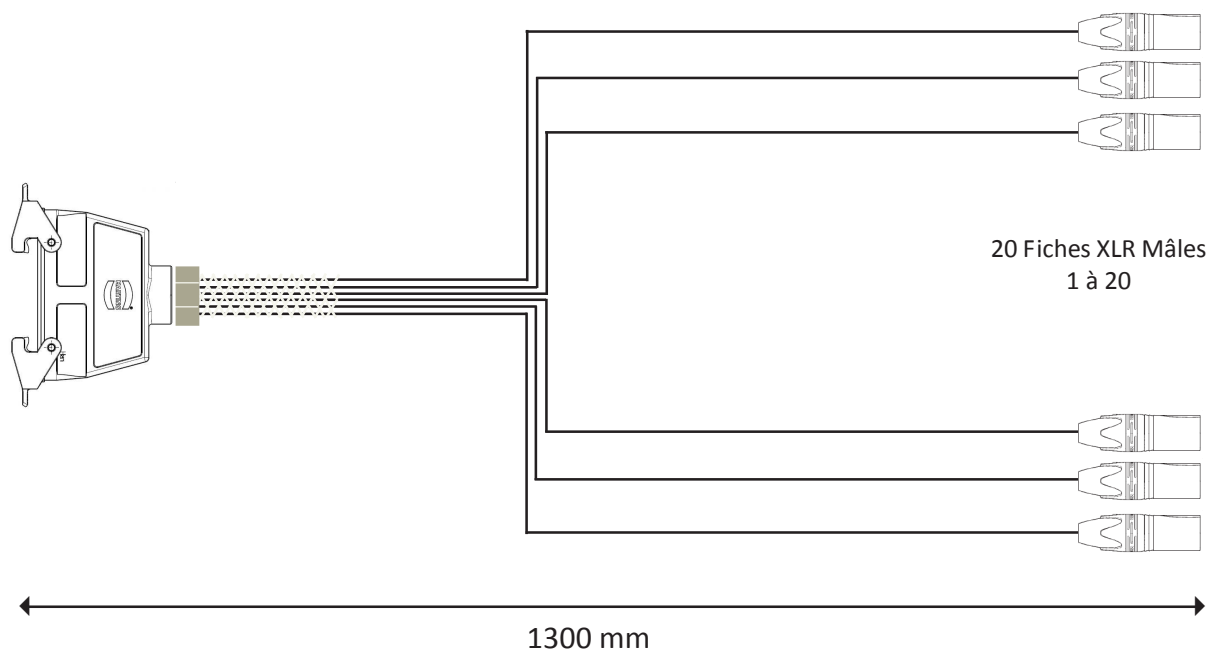

DESCRIPTIF

E20M : Fouet Harting Mâle, 20 XLR Mâles

BEST
AUDIO

Poids - 1.7 kg

Fonctionnalités

Fouet Harting Mâle, 20 XLR Mâles
Fiche Harting 40 points Mâle à leviers
20 fiches XLR Mâle
Presse étoupe anti arrachement
Fouet 1.30m 20 câbles symétrique couleur Noir
Câblé au standard 'Dispatch'

Applications

Distribution audio
Utilisation en bout de câble Best Audio
type 20Hxx