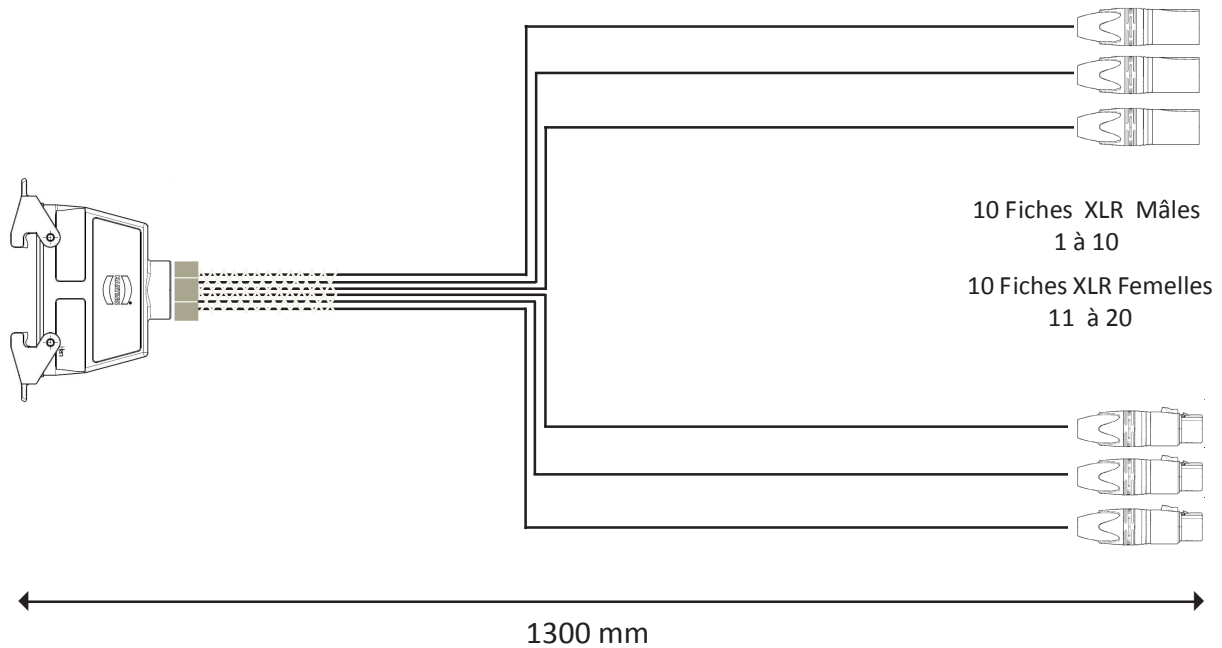

## DESCRIPTIF

### E20MF : Fouet Harting Mâle/Femelle, 10 XLR Mâles, 10 XLR femelles

Poids - 1.8 kg

#### Fonctionnalités

Fouet Harting Mâle/Femelle  
Fiche Harting 40 points Mâle à leviers  
10 fiches XLR Mâles, 10 fiches XLR Femelles  
Presse étoupe anti arrachement  
Fouet 1.30m 20 câbles symétrique couleur Noir/Bleue  
Câblé au standard 'Dispatch'

#### Applications

Distibution audio  
Utilisation en bout de câble Best Audio  
type 20Hxx  
Permet de mixer des entrées et sorties  
sur le même câble 20Hxx